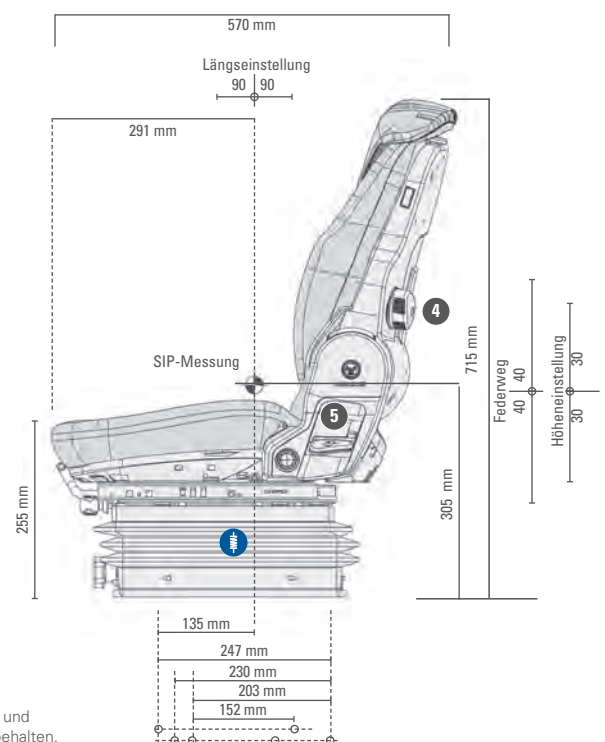

## COMPACTO® BASIC W

Der Compacto Basic W ist mechanisch gefedert, verzichtet aber nicht auf individuell anpassbaren Komfort: Drei verschiedene Sitzhöhen lassen sich mit einem leichtgängigen Drehknopf einstellen. Das Gewicht wird im Sitzen durch einen vorn angebrachten Knebel justiert und an einem leicht ablesbaren Sichtfenster mit der gewählten Sitzhöhe in Übereinstimmung gebracht. So ist gewährleistet, dass stets genügend Federweg zur Verfügung steht.

Mechanische  
Federung

Mechanische  
Lordosenstütze

Manuelle  
Gewichtseinstellung

**Features** ● Serienausstattung ○ Optionale Ausstattung

	COMPACTO® Basic W
Sachnummer Stoff	1288537
Sachnummer Kunstleder	1047331
<b>Federung</b>	
● Mechanische Federung	●
<b>Federweg</b>	
80 mm	●
① <b>Gewichtseinstellung</b>	
50 - 130 kg	●
② <b>Höheneinstellung</b>	
60 mm 3-stufig (mechanisch)	●
③ <b>Längseinstellung</b>	●
④ <b>Lordosenstütze</b>	
Mechanisch	●

	COMPACTO® Basic W
⑤ <b>Rückenlehnenneigungseinstellung</b>	●
<b>Sitzbreite</b>	480 mm
<b>ZUSATZAUSSTATTUNG</b>	
<b>Armlehnen</b>	
65 mm x 270 mm	○
<b>Rückhaltesystem</b>	○
<b>Rückenverlängerung</b>	
Einschiebbar	○
<b>Sitzheizung</b>	○
<b>Sitzkontaktschalter</b>	○

### Maßangaben (Einbaumaße)

Alle Maße in mm.  
Technische Änderungen und  
Maßabweichungen vorbehalten.