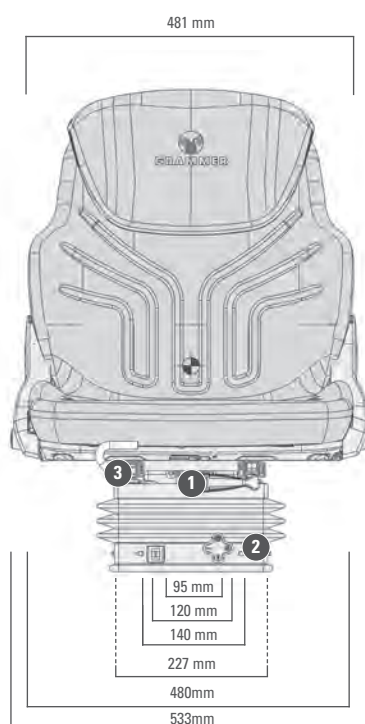

Mechanische  
Federung

Mechanische  
Lordosenstütze

Manuelle  
Gewichtseinstellung

**Features** ● Serienausstattung ○ Optionale Ausstattung

	COMPACTO® Basic W
Sachnummer Stoff	1288537
Sachnummer Kunstleder	1047331
<b>Federung</b>	
● Mechanische Federung	●
<b>Federweg</b>	
80 mm	●
① <b>Gewichtseinstellung</b>	
50 - 130 kg	●
② <b>Höheneinstellung</b>	
60 mm 3-stufig (mechanisch)	●
③ <b>Längseinstellung</b>	●
④ <b>Lordosenstütze</b>	
Mechanisch	●

	COMPACTO® Basic W
⑤ <b>Rückenlehnenneigungseinstellung</b>	●
<b>Sitzbreite</b>	480 mm
<b>ZUSATZAUSSTATTUNG</b>	
<b>Armlehnen</b>	
65 mm x 270 mm	○
<b>Rückhaltesystem</b>	○
<b>Rückenverlängerung</b>	
Einschiebbar	○
<b>Sitzheizung</b>	○
<b>Sitzkontaktschalter</b>	○

### Maßangaben (Einbaumaße)

Alle Maße in mm.  
Technische Änderungen und  
Maßabweichungen vorbehalten.